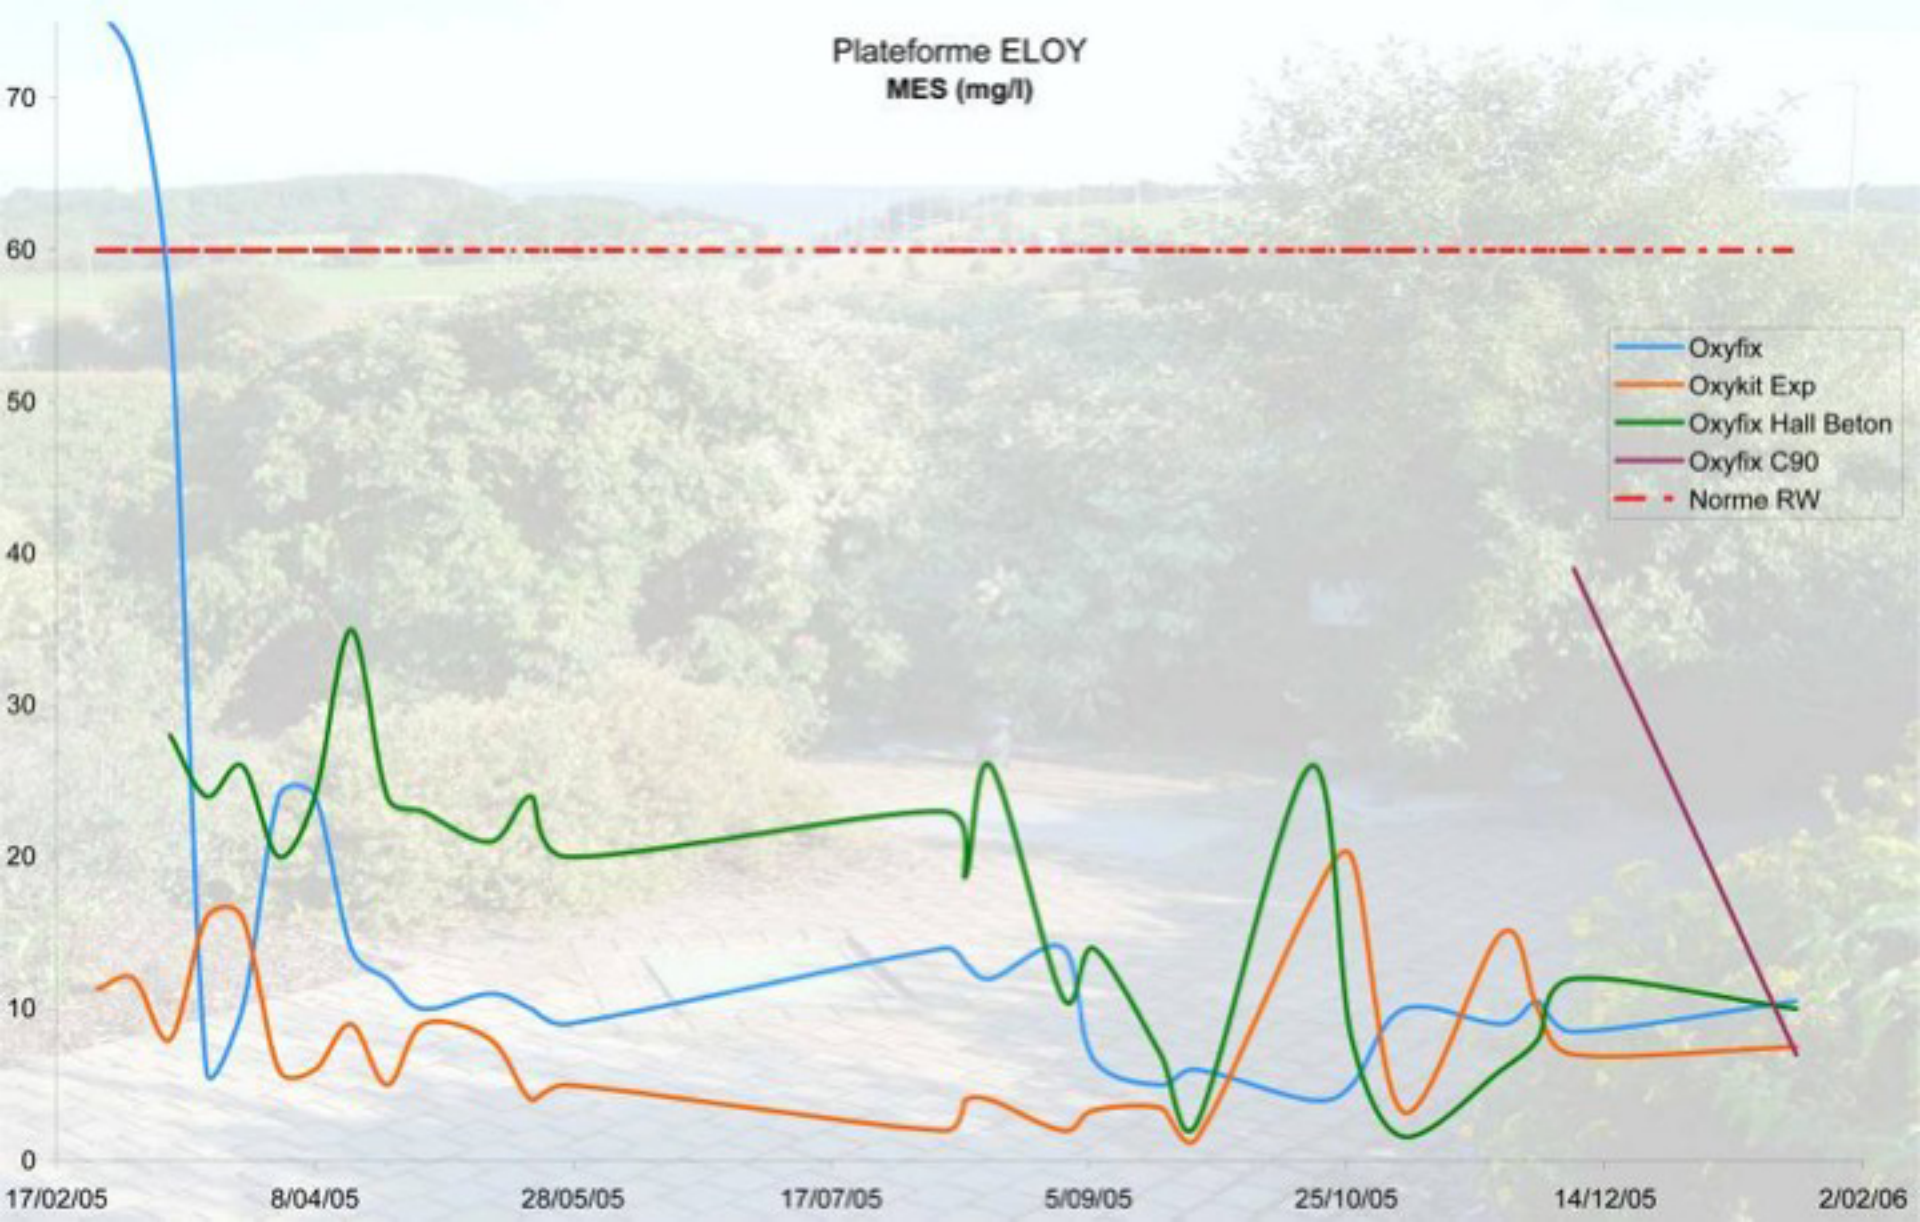

Plateforme ELOY
MES (mg/l)

- Oxyfix
- Oxykit Exp
- Oxyfix Hall Beton
- Oxyfix C90
- Norme RW